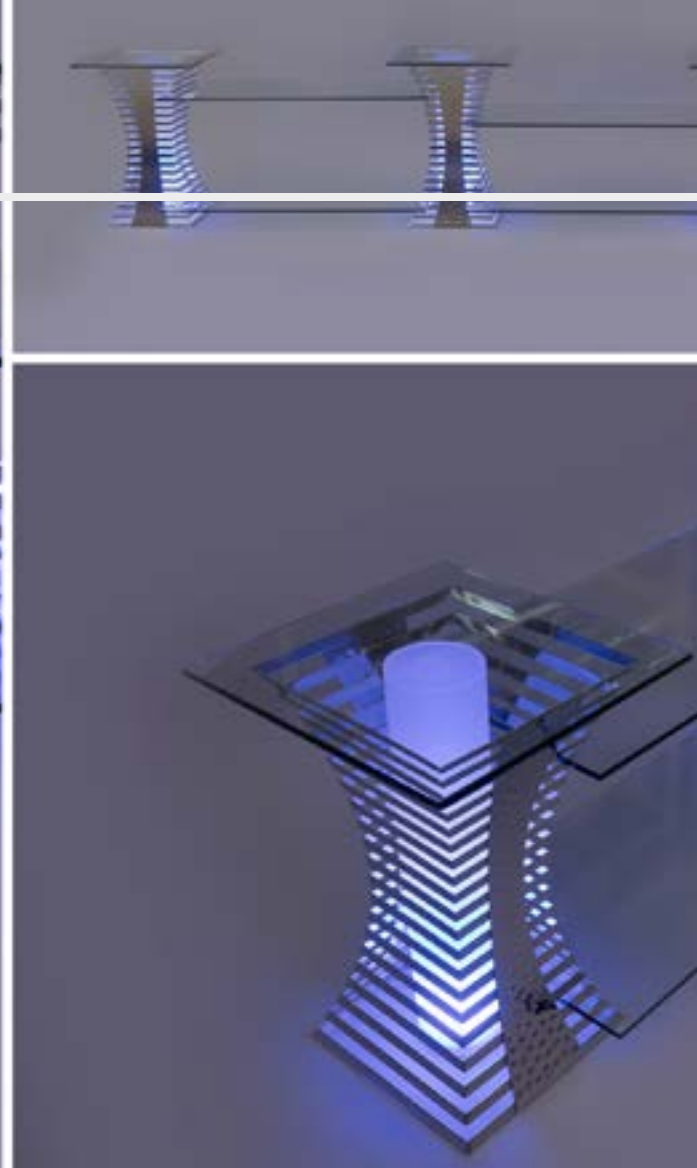

Stół Zown	183 cm x 76 cm	2 szt.
Pokrowiec na stół	biały / czarny / szary / czerwony	2 szt.
Stojak Skyline	25 cm x 25 cm x 58 cm	2 szt.
Stojak Skyline	25 cm x 25 cm x 34,5 cm	2 szt.
Stojak Skyline	25 cm x 25 cm x 22,5 cm	3 szt.
Tuba akrylowa	śr. 12 cm / wys. 58 cm	2 szt.
Tuba akrylowa	śr. 12 cm / wys. 34 cm	2 szt.
Tuba akrylowa	śr. 12 cm / wys. 22 cm	3 szt.
Bezprzewodowe oświetlenie bufetu LED		7 szt.
Plater szklany	transparentny / 50 cm x 34 cm	5 szt.
Plater szklany	transparentny / 42 cm x 42 cm	2 szt.
Plater szklany	transparentny / 34 cm x 34 cm	4 szt.
Schody ekspozycyjne szklane	czarne / 67 cm x 40 cm	2 szt.

400 zł

MODUŁ 6

POWIERZCHNIA BUFETOWA:
1,451 m² + POWIERZCHNIA
STOŁU 0,640 m²

Stół Zown	183 cm x 76 cm	1 szt.
Pokrowiec na stół	biały / czarny / szary / czerwony	1 szt.
Stojak Skyline	25 cm x 25 cm x 58 cm	2 szt.
Stojak Skyline	25 cm x 25 cm x 34,5 cm	1 szt.
Stojak Skyline	25 cm x 25 cm x 10,5 cm	2 szt.
Tuba akrylowa	śr. 12 cm / wys. 58 cm	2 szt.
Tuba akrylowa	śr. 12 cm / wys. 34 cm	1 szt.
Tuba akrylowa	śr. 12 cm / wys. 10 cm	2 szt.
Bezprzewodowe oświetlenie bufetu LED		5 szt.
Plater szklany	transparentny / 95 cm x 39 cm	3 szt.
Plater szklany	transparentny / 50 cm x 34 cm	2 szt.

24

250 zł

MODUŁ 7

POWIERZCHNIA BUFETOWA:
1,041 m² + POWIERZCHNIA
STOŁU 0,640 m²

- Stół Zown
- Pokrowiec na stół
- Stojak Skyline
- Stojak Skyline
- Tuba akrylowa
- Tuba akrylowa
- Bezprzewodowe oświetlenie bufetu LED
- Plater szklany
- Plater szklany
- Schody ekspozycyjne szklane