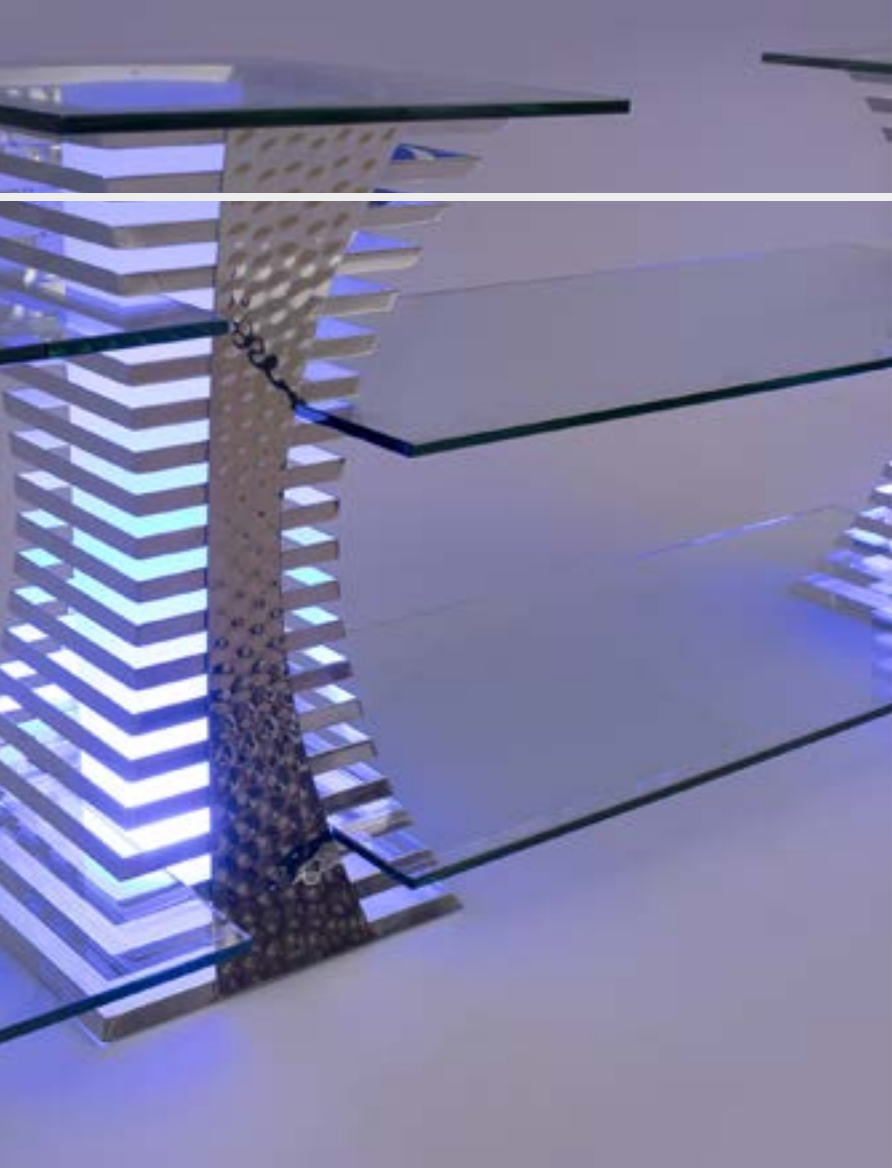

Stół Zown	183 cm x 76 cm	2 szt.
Pokrowiec na stół	biały / czarny / szary / czerwony	2 szt.
Stojak Skyline	25 cm x 25 cm x 58 cm	2 szt.
Stojak Skyline	25 cm x 25 cm x 34,5 cm	2 szt.
Stojak Skyline	25 cm x 25 cm x 22,5 cm	3 szt.
Tuba akrylowa	śr. 12 cm / wys. 58 cm	2 szt.
Tuba akrylowa	śr. 12 cm / wys. 34 cm	2 szt.
Tuba akrylowa	śr. 12 cm / wys. 22 cm	3 szt.
Bezprzewodowe oświetlenie bufetu LED		7 szt.
Plater szklany	transparentny / 50 cm x 34 cm	5 szt.
Plater szklany	transparentny / 42 cm x 42 cm	2 szt.
Plater szklany	transparentny / 34 cm x 34 cm	4 szt.
Schody ekspozycyjne szklane	czarne / 67 cm x 40 cm	2 szt.

400 zł

MODUŁ 6

POWIERZCHNIA BUFETOWA:
1,451 m² + POWIERZCHNIA
STOŁU 0,640 m²

Stół Zown	183 cm x 76 cm	1 szt.
Pokrowiec na stół	biały / czarny / szary / czerwony	1 szt.
Stojak Skyline	25 cm x 25 cm x 58 cm	2 szt.
Stojak Skyline	25 cm x 25 cm x 34,5 cm	1 szt.
Stojak Skyline	25 cm x 25 cm x 10,5 cm	2 szt.
Tuba akrylowa	śr. 12 cm / wys. 58 cm	2 szt.
Tuba akrylowa	śr. 12 cm / wys. 34 cm	1 szt.
Tuba akrylowa	śr. 12 cm / wys. 10 cm	2 szt.
Bezprzewodowe oświetlenie bufetu LED		5 szt.
Plater szklany	transparentny / 95 cm x 39 cm	3 szt.
Plater szklany	transparentny / 50 cm x 34 cm	2 szt.

24

250 zł

MODUŁ 7

POWIERZCHNIA BUFETOWA:
1,041 m² + POWIERZCHNIA
STOŁU 0,640 m²

- Stół Zown
- Pokrowiec na stół
- Stojak Skyline
- Stojak Skyline
- Tuba akrylowa
- Tuba akrylowa
- Bezprzewodowe oświetlenie bufetu LED
- Plater szklany
- Plater szklany
- Schody ekspozycyjne szklane